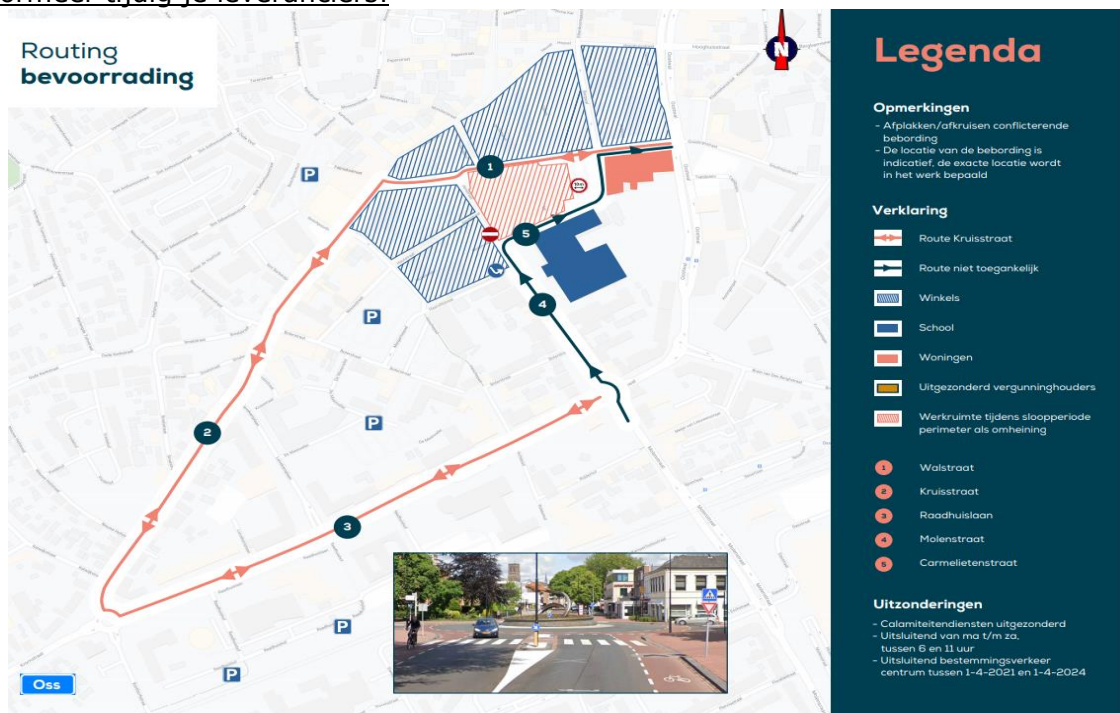

NIEUWSFLITS

nieuwsflits
nieuwsflits

Hart van de stad

nieuwsflits

Nummer 4. - maart 2021

Afsluiting toegang bevoorrading voetgangersgebied via Molenstraat!

Per 1 april gaat een belangrijke wijziging plaatsvinden in de toegang tot het centrum voor ondernemers en leveranciers. Per die datum komt tijdens de sloop en de bouw van het Walkwartier de ingang via de Molenstraat te vervallen!

Ter vervanging hiervoor wordt een nieuwe toegang voor het voetgangersgebied ingesteld in de Kruisstraat. Tussen 06.00 uur en 11.00 uur is het voetgangersgebied toegankelijk via de bestaande ingang aan de Heuvel en (nieuw) via de Kruisstraat.

Informeer tijdig je leveranciers!

De 'omleidingsroute' vanuit Oss-zuid zal ook via bebording worden aangegeven. Hiervoor worden niet de bekende gele omleidingsborden gebruikt maar fraaie borden in de huisstijl van het project Walkwartier!